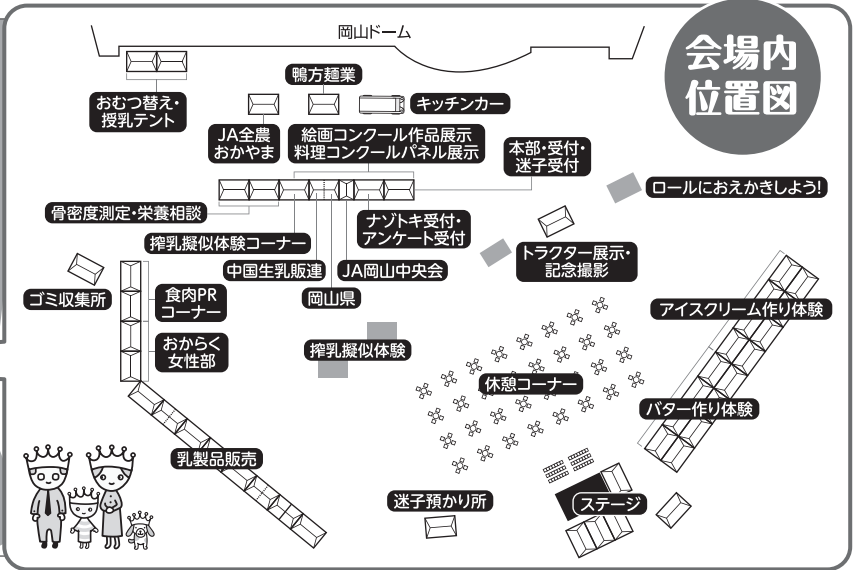

おかやま ミルクフェア 2023

11月3日(金)祝 10:00~15:00

会場ご案内

※天候等により会場レイアウト・出展内容が変更になる可能性があります。※体験イベントは各回人数に制限がございます。※当日のイベント等のお問い合わせは、会場内の本部・受付テントまでお越し願います。※荒天の場合は中止となります。※イベント会場へのゴミの持ち込みはご遠慮ください。※販売商品・試食品はなくなり次第終了となります。

イベント会場 北長瀬未来ふれあい総合公園 イベント広場

岡山市北区北長瀬表町2丁目17番20号

■ 駅からのアクセス方法

JR山陽本線 伯備線
北長瀬駅 南口より徒歩5分

■ 駐車場情報

台数: 1,079台
料金: 1時間無料 以降30分毎100円
※障害者割引(駐車料金の減免: 駐車料金の「2分の1」を減額)の対象施設です。

※駐車場での事故等に関して、主催者側は責任を負いません。
尚、駐車台数には制限がございますので、ご来場の皆様には公共交通機関をご利用いただき、周辺の混雑緩和にご協力をお願いいたします。

会場周辺・駐車場MAP

令和5年度 岡山県小・中学校対象 牛乳大好き! 絵画コンクール入賞作品展示

岡山県酪農乳業協会が毎年行っている
「絵画」コンクール作品を
今年も会場でご紹介

絵画優秀作品表彰式をステージで行います。

● 表彰式 / 10:10~

※雨天時は絵画の展示を中止させていただく場合があります。ご了承下さい。

イベントに関する
お問い合わせ

TEL.0868-54-1101

岡山県酪農乳業協会 ■ 月曜日~金曜日 10:00~16:00

主催: 岡山県酪農乳業協会・おかやま酪農業協同組合 共催: 中国生乳販売農業協同組合連合会

後援: 岡山県・岡山市・(一社)中央酪農会議・(一社)Jミルク・独立行政法人農畜産業振興機構 (酪農緊急パワーアップ事業・販路拡大等支援事業)

ステージイベント スケジュール

10:00~	オープニングセレモニー
10:10~	令和5年度 絵画コンクール優秀作品 表彰式
10:50~	岡輝中学校・岡南小学校 吹奏楽演奏
11:20~	それいけ!アンパンマン ショー ①回目 「ロールパンナとななつばのクローバー」
12:00~	休憩
13:00~	大道芸人チャーリー パフォーマンス
13:30~	ファジアーノ岡山チアダンススクール パフォーマンス
14:00~	それいけ!アンパンマン ショー ②回目 「ロールパンナとななつばのクローバー」
14:30~	閉会挨拶